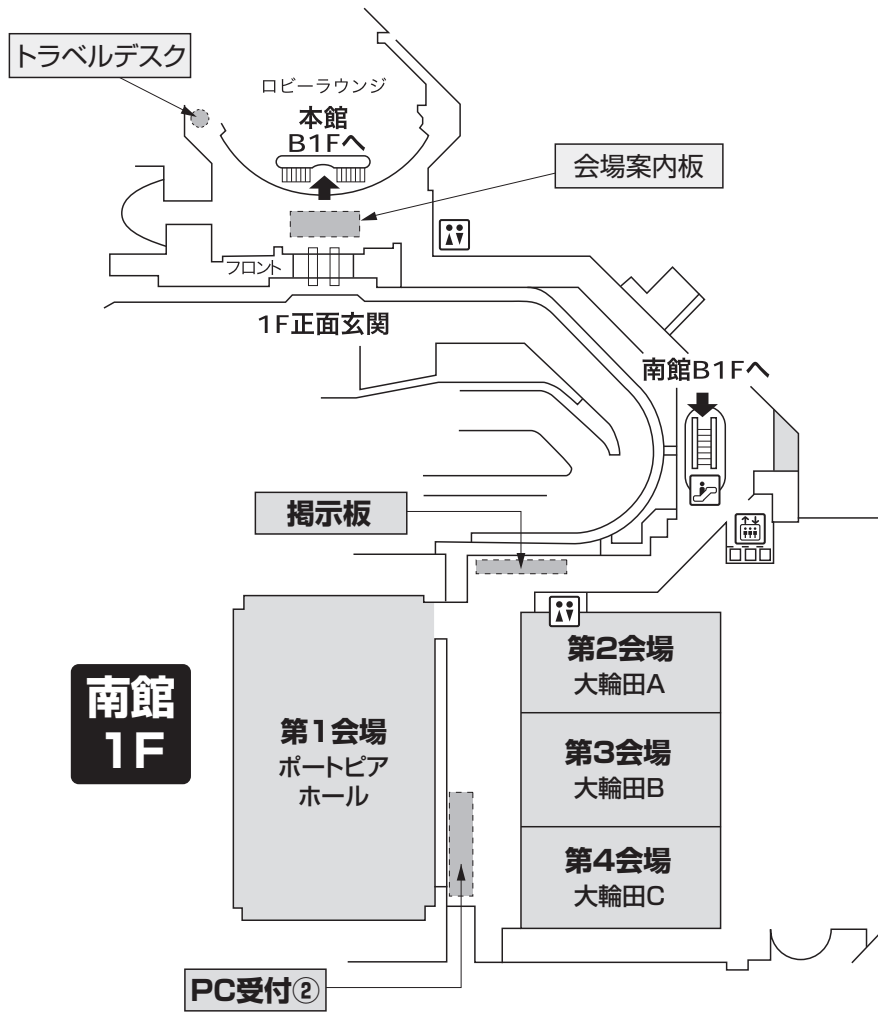

■ 神戸ポートピアホテル 会場図 (南館)

神戸ポートピアホテル 会場図 (本館)

神戸国際展示場 会場図

神戸国際会議場 会場図

1F

クロークはございません。
ポートピアホテル・展示場をご利用ください。

3F

会場案内図

3F 第16~17会場
PC 受付④

1F 附設展示/休憩コーナー

神戸国際展示場
3号館
Kobe International
Exhibition Hall No.3

B1F 第15会場

神戸国際会議場
Kobe International
Conference
Center

		会場	6月5日 (水)	6月6日 (木)	6月7日 (金)	6月8日 (土)
参加受付 総合案内	①	神戸国際展示場 1号館 1F	13:00- 18:00	7:30- 18:00	7:30- 17:30	—
	②	神戸ポートピアホテル 本館 B1F	—	—	—	7:30- 14:00
クローク	①	神戸国際展示場 1号館 1F	—	8:00- 18:00	7:30- 17:00	—
	②	神戸ポートピアホテル 本館 B1F	—	8:00- 19:00	8:00- 18:00	7:30- 15:00
PC 受付	①	神戸ポートピアホテル 本館 B1F	—	8:00- 17:30	7:30- 17:00	7:30- 13:30
	②	神戸ポートピアホテル 南館 1F	—			
	③	神戸国際展示場 1号館 1F	13:00- 18:00	—	—	—
	④	神戸国際会議場 3F	—	8:00- 16:00	—	—

神戸国際展示場
2号館
Kobe International
Exhibition Hall No.2

神戸国際展示場
1号館
Kobe International
Exhibition Hall No.1

神戸ポートピアホテル
Kobe Portopia Hotel

ポートピアホール
Portopia Hall

3F 第14会場

2F ポスター会場

本館

B1F 第8~10会場
A~C会場
クローク②
PC 受付①
書籍展示
参加受付②
総合案内②

1F 第1会場

2F 第13会場

1F 参加受付①
総合案内①
クローク①
書籍展示
PC 受付③

1F 第11~12会場

南館

B1F 第5~7会場

南館

1F 第2~4会場
PC 受付②
書籍展示