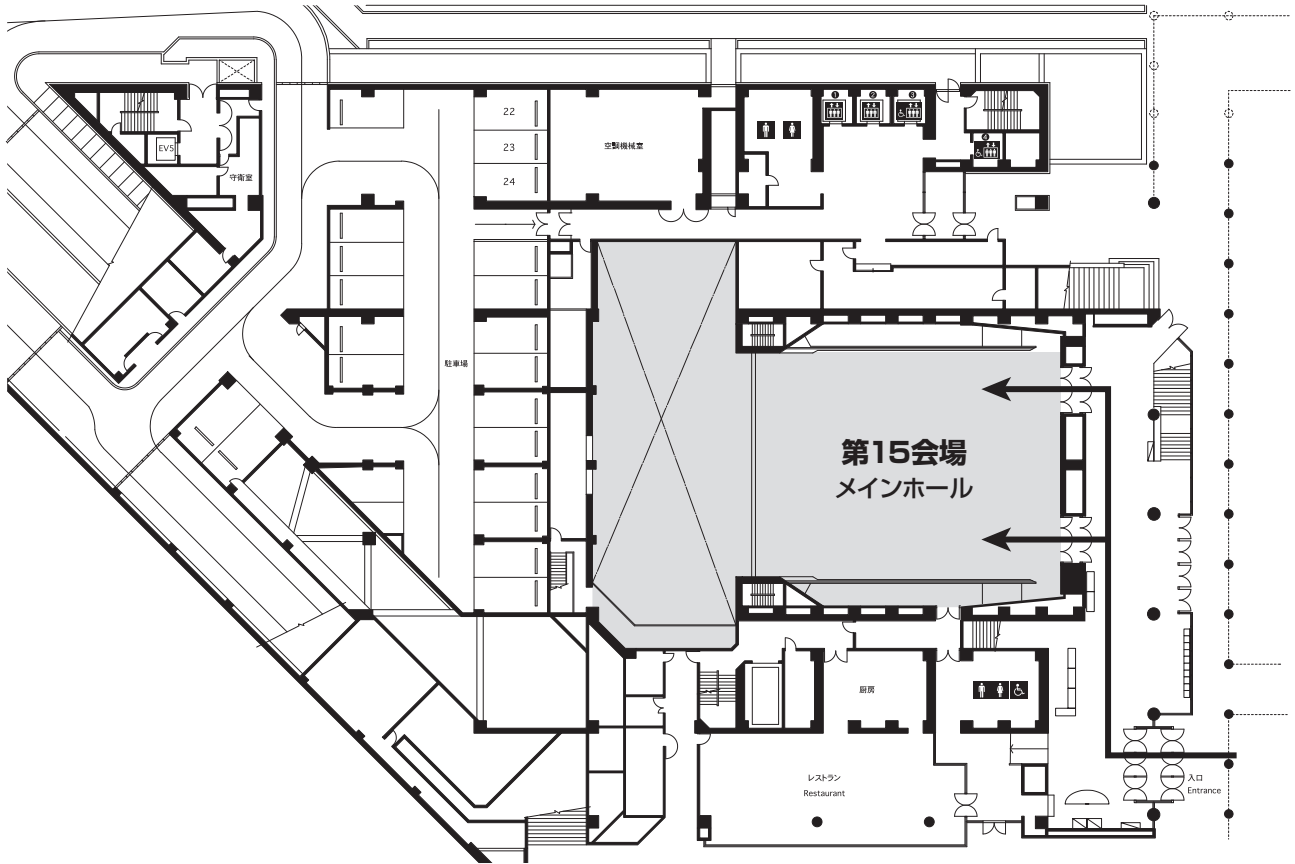

■ 神戸ポートピアホテル 会場図 (南館)

神戸ポートピアホテル 会場図 (本館)

神戸国際展示場 会場図

神戸国際会議場 会場図

1F

クロークはございません。
ポートピアホテル・展示場をご利用ください。

3F

会場案内図

3F 第16~17会場
PC 受付④

1F 附設展示/休憩コーナー

神戸国際展示場
3号館
Kobe International
Exhibition Hall No.3

B1F 第15会場

神戸国際会議場
Kobe International
Conference
Center

		会場	6月5日 (水)	6月6日 (木)	6月7日 (金)	6月8日 (土)
参加受付 総合案内	①	神戸国際展示場 1号館 1F	13:00- 18:00	7:30- 18:00	7:30- 17:30	—
	②	神戸ポートピアホテル 本館 B1F	—	—	—	7:30- 14:00
クローク	①	神戸国際展示場 1号館 1F	—	8:00- 18:00	7:30- 17:00	—
	②	神戸ポートピアホテル 本館 B1F	—	8:00- 19:00	8:00- 18:00	7:30- 15:00
PC 受付	①	神戸ポートピアホテル 本館 B1F	—	8:00- 17:30	7:30- 17:00	7:30- 13:30
	②	神戸ポートピアホテル 南館 1F	—			
	③	神戸国際展示場 1号館 1F	13:00- 18:00	—	—	—
	④	神戸国際会議場 3F	—	8:00- 16:00	—	—

1F 第1会場

2F 第13会場

1F 参加受付①
総合案内①
クローク①
書籍展示
PC 受付③

1F 第11~12会場

南館

B1F 第5~7会場

南館

1F 第2~4会場
PC 受付②
書籍展示