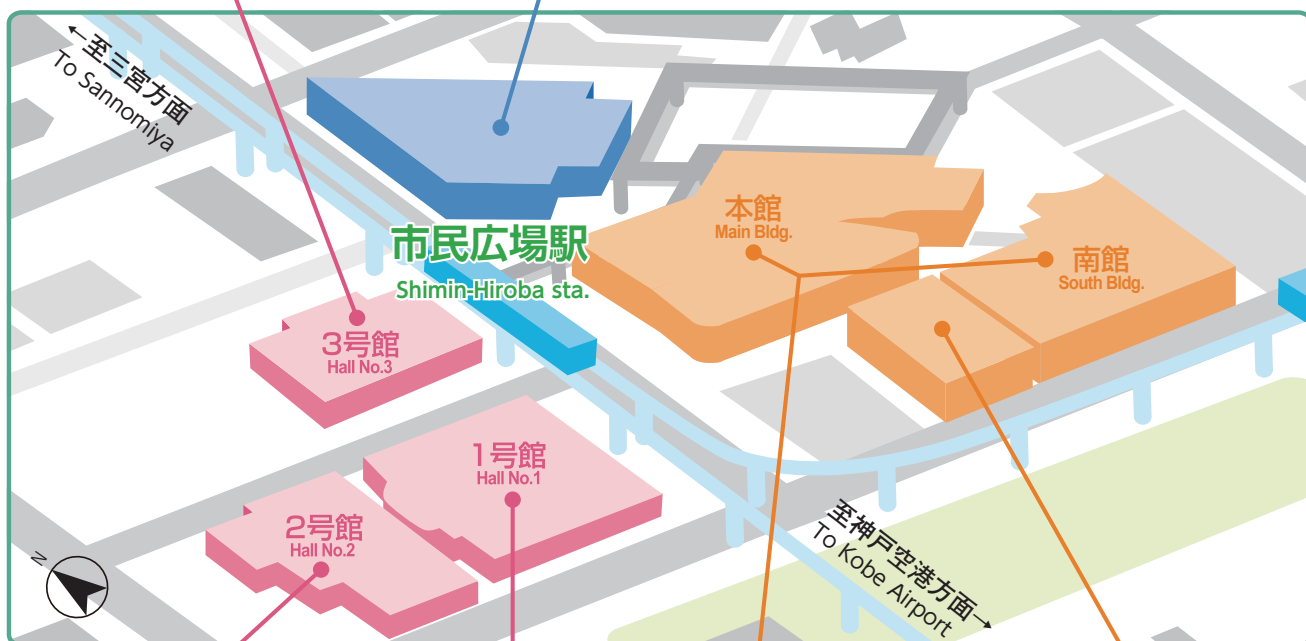

■ 神戸ポートピアホテル 会場図 (南館)

神戸ポートピアホテル 会場図 (本館)

神戸国際展示場 会場図

神戸国際会議場 会場図

1F

クロークはございません。
ポートピアホテル・展示場をご利用ください。

3F

会場案内図

3F 第16~17会場
PC 受付④

1F 附設展示/休憩コーナー

神戸国際展示場
3号館
Kobe International
Exhibition Hall No.3

B1F 第15会場

神戸国際会議場
Kobe International
Conference
Center

		会場	6月5日 (水)	6月6日 (木)	6月7日 (金)	6月8日 (土)
参加受付 総合案内	①	神戸国際展示場 1号館 1F	13:00- 18:00	7:30- 18:00	7:30- 17:30	—
	②	神戸ポートピアホテル 本館 B1F	—	—	—	7:30- 14:00
クローク	①	神戸国際展示場 1号館 1F	—	8:00- 18:00	7:30- 17:00	—
	②	神戸ポートピアホテル 本館 B1F	—	8:00- 19:00	8:00- 18:00	7:30- 15:00
PC 受付	①	神戸ポートピアホテル 本館 B1F	—	8:00- 17:30	7:30- 17:00	7:30- 13:30
	②	神戸ポートピアホテル 南館 1F	—			
	③	神戸国際展示場 1号館 1F	13:00- 18:00	—	—	—
	④	神戸国際会議場 3F	—	8:00- 16:00	—	—

神戸国際展示場
2号館
Kobe International
Exhibition Hall No.2

神戸国際展示場
1号館
Kobe International
Exhibition Hall No.1

神戸ポートピアホテル
Kobe Portopia Hotel

ポートピアホール
Portopia Hall

3F 第14会場

2F ポスター会場

本館

B1F 第8~10会場
A~C会場
クローク②
PC 受付①
書籍展示
参加受付②
総合案内②