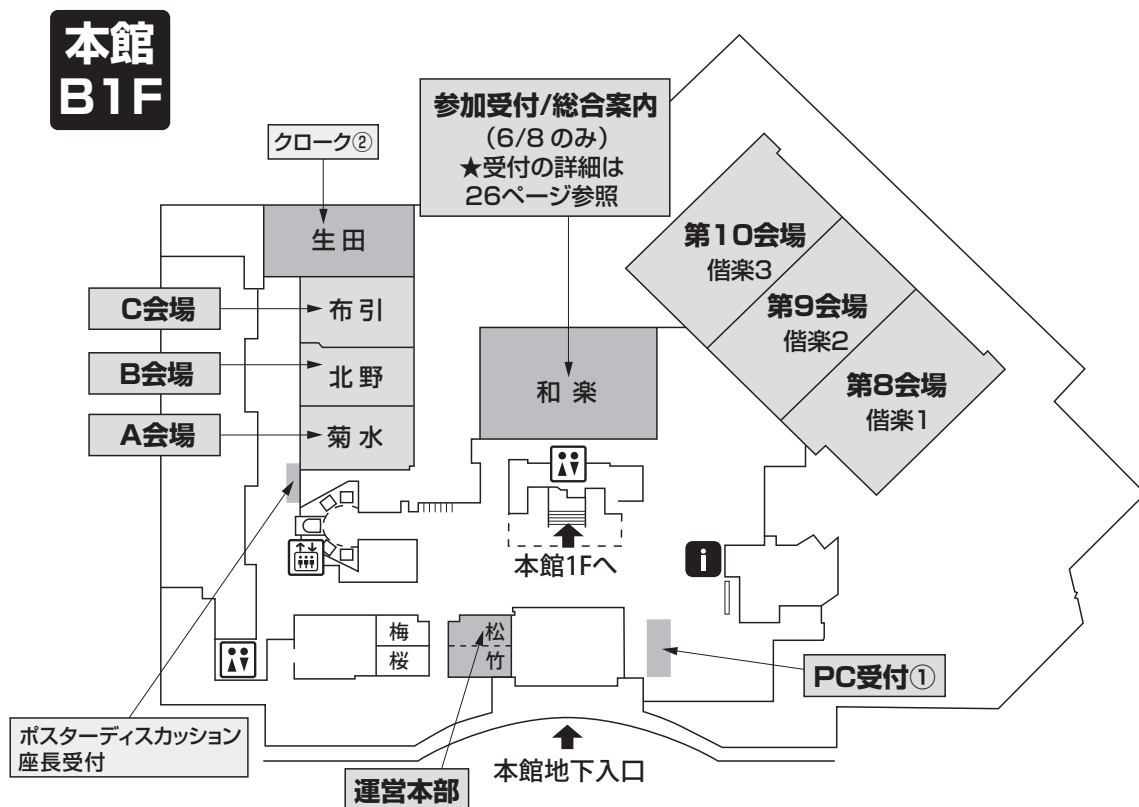

■ 神戸ポートピアホテル 会場図 (南館)

神戸ポートピアホテル 会場図 (本館)

神戸国際展示場 会場図

神戸国際会議場 会場図

1F

クロークはございません。
ポートピアホテル・展示場をご利用ください。

3F

会場案内図

3F 第16~17会場
PC 受付④

1F 附設展示/休憩コーナー

神戸国際展示場
3号館
Kobe International
Exhibition Hall No.3

B1F 第15会場

神戸国際会議場
Kobe International
Conference
Center

		会場	6月5日 (水)	6月6日 (木)	6月7日 (金)	6月8日 (土)
参加受付 総合案内	①	神戸国際展示場 1号館 1F	13:00- 18:00	7:30- 18:00	7:30- 17:30	—
	②	神戸ポートピアホテル 本館 B1F	—	—	—	7:30- 14:00
クローク	①	神戸国際展示場 1号館 1F	—	8:00- 18:00	7:30- 17:00	—
	②	神戸ポートピアホテル 本館 B1F	—	8:00- 19:00	8:00- 18:00	7:30- 15:00
PC 受付	①	神戸ポートピアホテル 本館 B1F	—	8:00- 17:30	7:30- 17:00	7:30- 13:30
	②	神戸ポートピアホテル 南館 1F	—			
	③	神戸国際展示場 1号館 1F	13:00- 18:00	—	—	—
	④	神戸国際会議場 3F	—	8:00- 16:00	—	—

神戸国際展示場
2号館
Kobe International
Exhibition Hall No.2

神戸国際展示場
1号館
Kobe International
Exhibition Hall No.1

神戸ポートピアホテル
Kobe Portopia Hotel

ポートピアホール
Portopia Hall

3F 第14会場

2F ポスター会場

本館

B1F 第8~10会場
A~C会場
クローク②
PC 受付①
書籍展示
参加受付②
総合案内②

1F 第1会場

2F 第13会場

1F 参加受付①
総合案内①
クローク①
書籍展示
PC 受付③

1F 第11~12会場

南館

B1F 第5~7会場

南館

1F 第2~4会場
PC 受付②
書籍展示