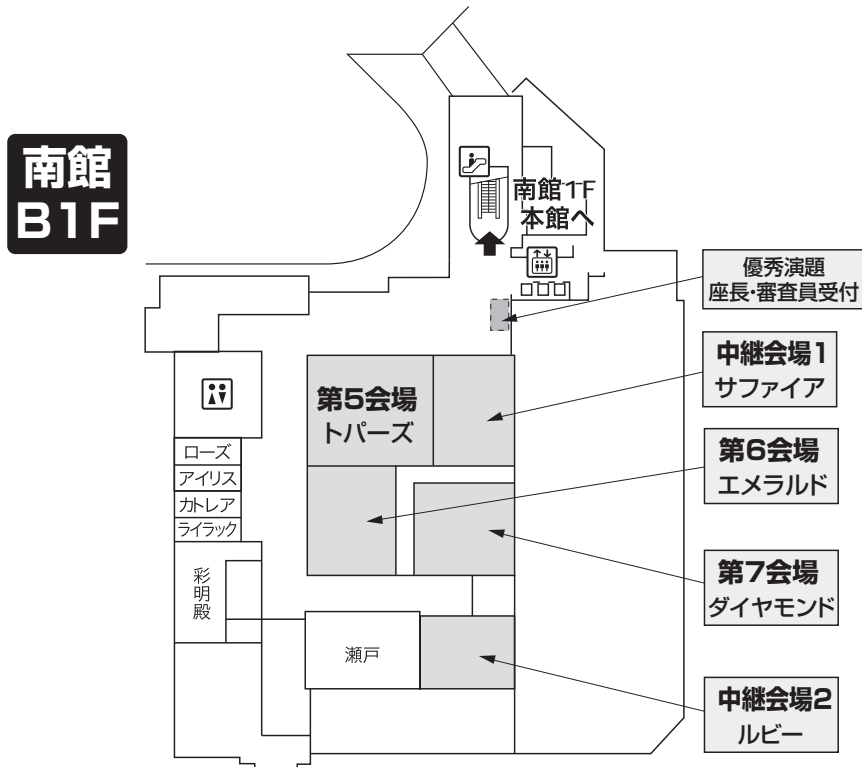

■ 神戸ポートピアホテル 会場図 (南館)

神戸ポートピアホテル 会場図 (本館)

神戸国際展示場 会場図

神戸国際会議場 会場図

1F

クロークはございません。
ポートピアホテル・展示場をご利用ください。

3F

会場案内図

3F 第16~17会場
PC 受付④

1F 附設展示/休憩コーナー

神戸国際展示場
3号館
Kobe International
Exhibition Hall No.3

B1F 第15会場

神戸国際会議場
Kobe International
Conference
Center

		会場	6月5日 (水)	6月6日 (木)	6月7日 (金)	6月8日 (土)
参加受付 総合案内	①	神戸国際展示場 1号館 1F	13:00- 18:00	7:30- 18:00	7:30- 17:30	—
	②	神戸ポートピアホテル 本館 B1F	—	—	—	7:30- 14:00
クローク	①	神戸国際展示場 1号館 1F	—	8:00- 18:00	7:30- 17:00	—
	②	神戸ポートピアホテル 本館 B1F	—	8:00- 19:00	8:00- 18:00	7:30- 15:00
PC 受付	①	神戸ポートピアホテル 本館 B1F	—	8:00- 17:30	7:30- 17:00	7:30- 13:30
	②	神戸ポートピアホテル 南館 1F	—			
	③	神戸国際展示場 1号館 1F	13:00- 18:00	—	—	—
	④	神戸国際会議場 3F	—	8:00- 16:00	—	—

神戸国際展示場
2号館
Kobe International
Exhibition Hall No.2

神戸国際展示場
1号館
Kobe International
Exhibition Hall No.1

神戸ポートピアホテル
Kobe Portopia Hotel

ポートピアホール
Portopia Hall

3F 第14会場

2F ポスター会場

本館

B1F 第8~10会場
A~C会場
クローク②
PC 受付①
書籍展示
参加受付②
総合案内②

1F 第1会場

2F 第13会場

1F 参加受付①
総合案内①
クローク①
書籍展示
PC 受付③

1F 第11~12会場

南館

B1F 第5~7会場

南館

1F 第2~4会場
PC 受付②
書籍展示