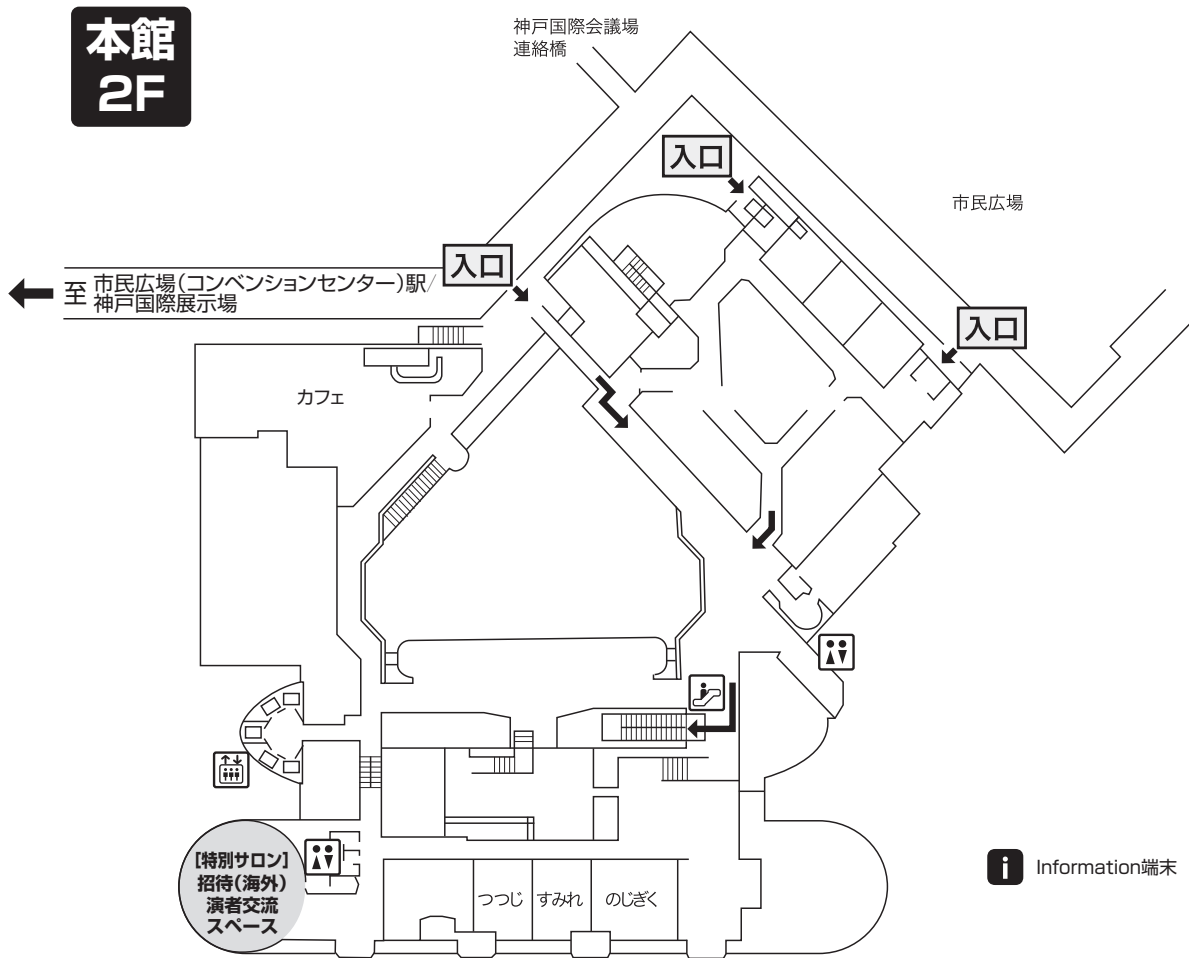

■ 神戸ポートピアホテル 会場図 (南館)

神戸ポートピアホテル 会場図 (本館)

神戸国際展示場 会場図

神戸国際会議場 会場図

1F

クロークはございません。
ポートピアホテル・展示場をご利用ください。

3F

会場案内図

3F 第16~17会場
PC 受付④

1F 附設展示/休憩コーナー

神戸国際展示場
3号館
Kobe International
Exhibition Hall No.3

B1F 第15会場

神戸国際会議場
Kobe International
Conference
Center

		会場	6月5日 (水)	6月6日 (木)	6月7日 (金)	6月8日 (土)
参加受付 総合案内	①	神戸国際展示場 1号館 1F	13:00- 18:00	7:30- 18:00	7:30- 17:30	—
	②	神戸ポートピアホテル 本館 B1F	—	—	—	7:30- 14:00
クローク	①	神戸国際展示場 1号館 1F	—	8:00- 18:00	7:30- 17:00	—
	②	神戸ポートピアホテル 本館 B1F	—	8:00- 19:00	8:00- 18:00	7:30- 15:00
PC 受付	①	神戸ポートピアホテル 本館 B1F	—	8:00- 17:30	7:30- 17:00	7:30- 13:30
	②	神戸ポートピアホテル 南館 1F	—			
	③	神戸国際展示場 1号館 1F	13:00- 18:00	—	—	—
	④	神戸国際会議場 3F	—	8:00- 16:00	—	—

神戸国際展示場
2号館
Kobe International
Exhibition Hall No.2

神戸国際展示場
1号館
Kobe International
Exhibition Hall No.1

神戸ポートピアホテル
Kobe Portopia Hotel

ポートピアホール
Portopia Hall

3F 第14会場

2F ポスター会場

本館

B1F 第8~10会場
A~C会場
クローク②
PC 受付①
書籍展示
参加受付②
総合案内②

1F 第1会場

2F 第13会場

1F 参加受付①
総合案内①
クローク①
書籍展示
PC 受付③

1F 第11~12会場

南館

B1F 第5~7会場

南館

1F 第2~4会場
PC 受付②
書籍展示