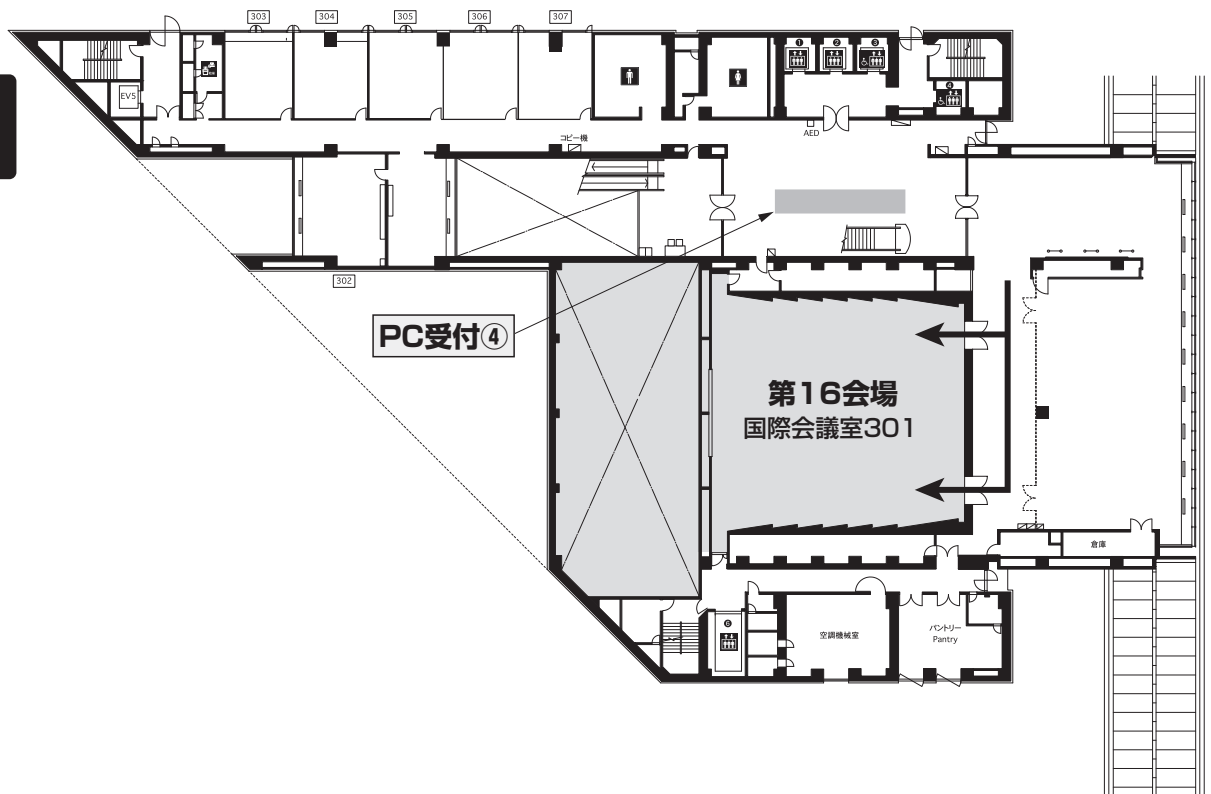

■ 神戸ポートピアホテル 会場図 (南館)

神戸ポートピアホテル 会場図 (本館)

神戸国際展示場 会場図

神戸国際会議場 会場図

1F

クロークはございません。
ポートピアホテル・展示場をご利用ください。

3F

会場案内図

3F 第16~17会場
PC 受付④

1F 附設展示/休憩コーナー

神戸国際展示場
3号館
Kobe International
Exhibition Hall No.3

B1F 第15会場

神戸国際会議場
Kobe International
Conference
Center

		会場	6月5日 (水)	6月6日 (木)	6月7日 (金)	6月8日 (土)
参加受付 総合案内	①	神戸国際展示場 1号館 1F	13:00- 18:00	7:30- 18:00	7:30- 17:30	—
	②	神戸ポートピアホテル 本館 B1F	—	—	—	7:30- 14:00
クローク	①	神戸国際展示場 1号館 1F	—	8:00- 18:00	7:30- 17:00	—
	②	神戸ポートピアホテル 本館 B1F	—	8:00- 19:00	8:00- 18:00	7:30- 15:00
PC 受付	①	神戸ポートピアホテル 本館 B1F	—	8:00- 17:30	7:30- 17:00	7:30- 13:30
	②	神戸ポートピアホテル 南館 1F	—			
	③	神戸国際展示場 1号館 1F	13:00- 18:00	—	—	—
	④	神戸国際会議場 3F	—	8:00- 16:00	—	—

1F 第1会場

2F 第13会場

1F 参加受付①
総合案内①
クローク①
書籍展示
PC 受付③

1F 第11~12会場

南館

B1F 第5~7会場

南館

1F 第2~4会場
PC 受付②
書籍展示