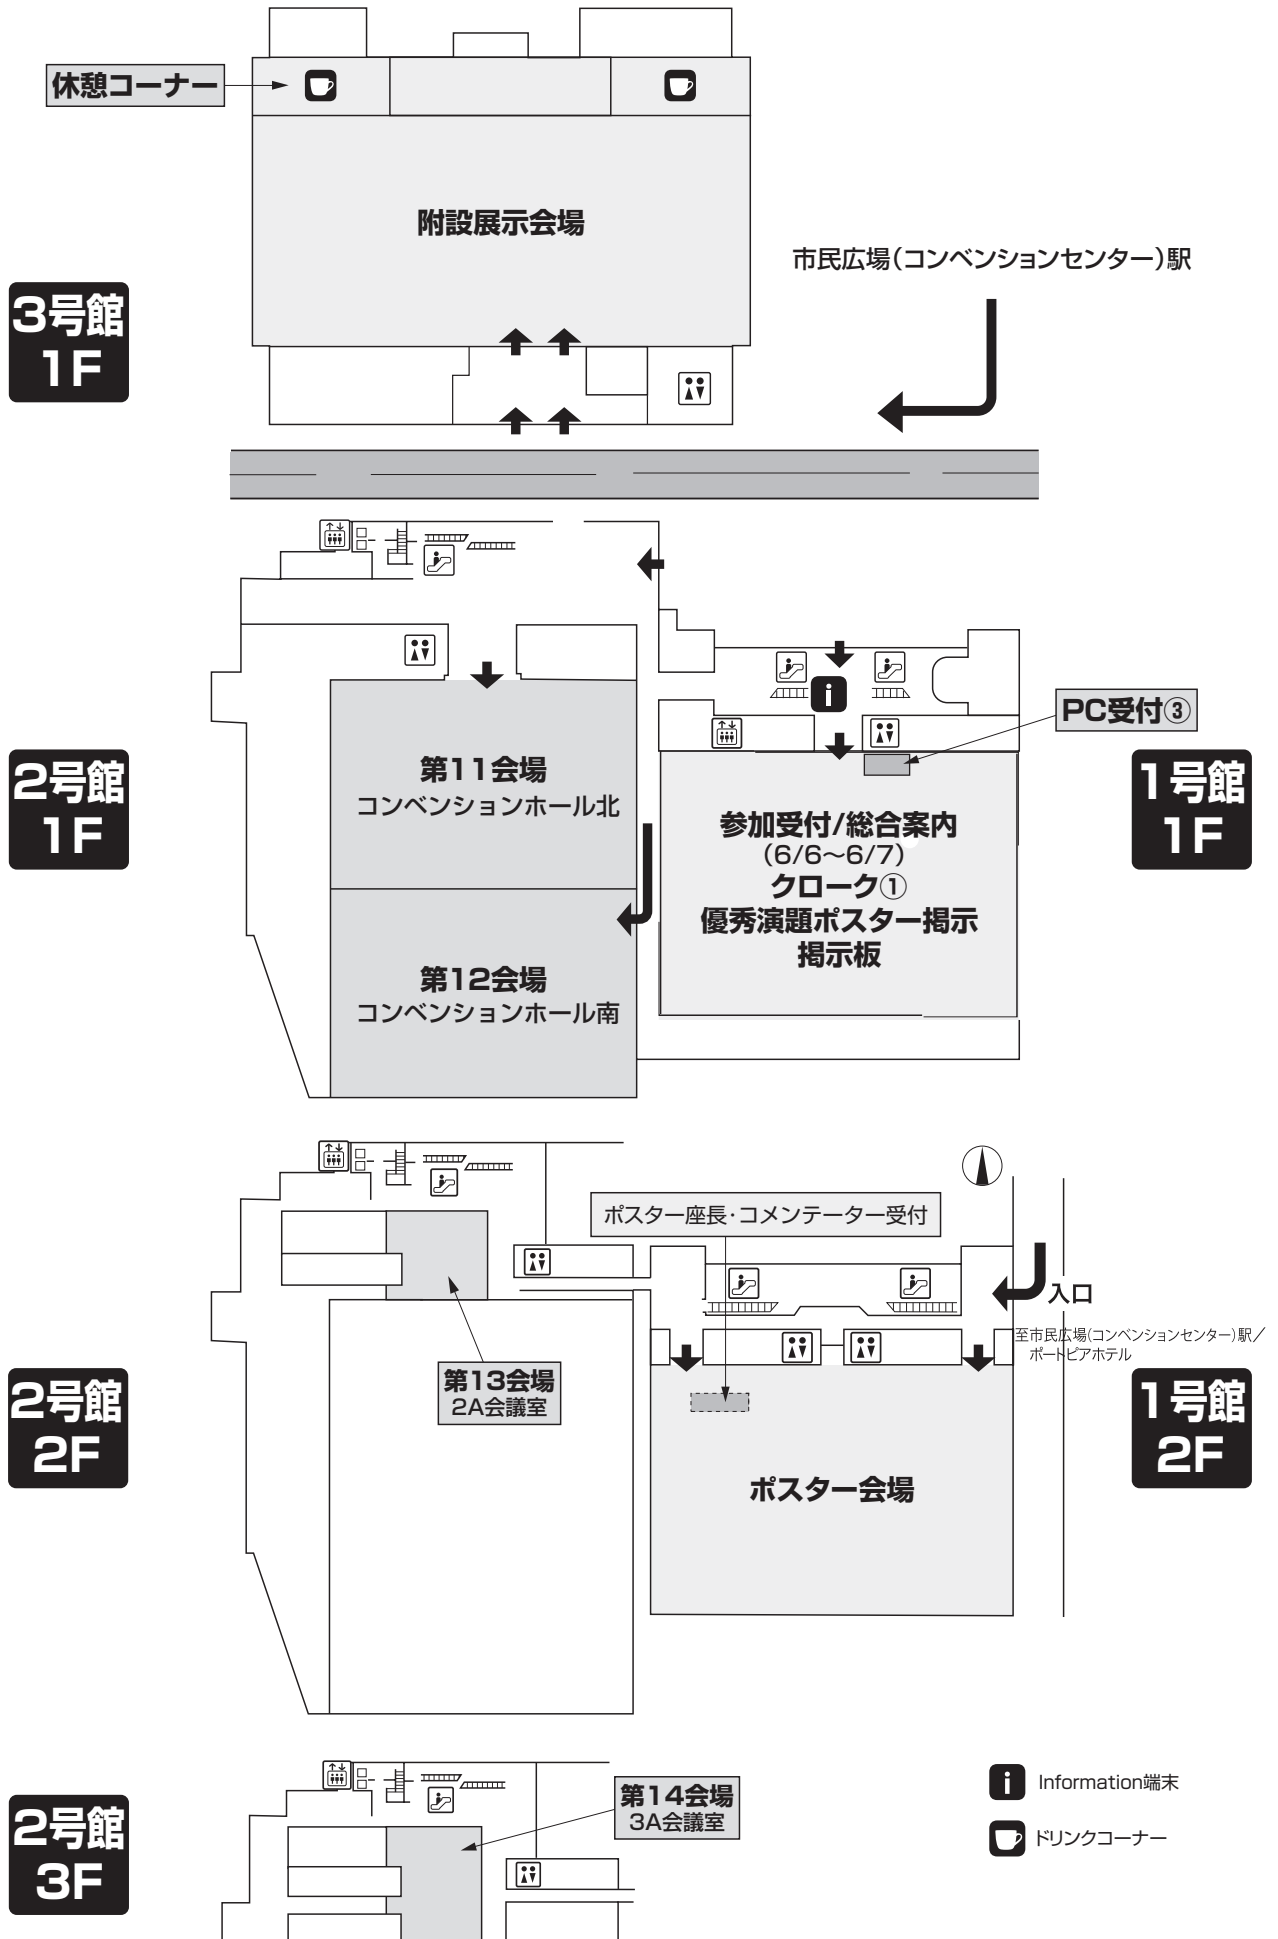

■ 神戸ポートピアホテル 会場図 (南館)

神戸ポートピアホテル 会場図 (本館)

神戸国際展示場 会場図

神戸国際会議場 会場図

1F

クロークはございません。
ポートピアホテル・展示場をご利用ください。

3F

会場案内図

3F 第16~17会場
PC 受付④

1F 附設展示/休憩コーナー

神戸国際展示場
3号館
Kobe International
Exhibition Hall No.3

B1F 第15会場

神戸国際会議場
Kobe International
Conference
Center

		会場	6月5日 (水)	6月6日 (木)	6月7日 (金)	6月8日 (土)
参加受付 総合案内	①	神戸国際展示場 1号館 1F	13:00- 18:00	7:30- 18:00	7:30- 17:30	—
	②	神戸ポートピアホテル 本館 B1F	—	—	—	7:30- 14:00
クローク	①	神戸国際展示場 1号館 1F	—	8:00- 18:00	7:30- 17:00	—
	②	神戸ポートピアホテル 本館 B1F	—	8:00- 19:00	8:00- 18:00	7:30- 15:00
PC 受付	①	神戸ポートピアホテル 本館 B1F	—	8:00- 17:30	7:30- 17:00	7:30- 13:30
	②	神戸ポートピアホテル 南館 1F	—			
	③	神戸国際展示場 1号館 1F	13:00- 18:00	—	—	—
	④	神戸国際会議場 3F	—	8:00- 16:00	—	—

神戸国際展示場
2号館
Kobe International
Exhibition Hall No.2

神戸国際展示場
1号館
Kobe International
Exhibition Hall No.1

神戸ポートピアホテル
Kobe Portopia Hotel

ポートピアホール
Portopia Hall

3F 第14会場

2F ポスター会場

本館

B1F 第8~10会場
A~C会場
クローク②
PC 受付①
書籍展示
参加受付②
総合案内②

1F 第1会場

2F 第13会場

1F 参加受付①
総合案内①
クローク①
書籍展示
PC 受付③

1F 第11~12会場

南館

B1F 第5~7会場

南館

1F 第2~4会場
PC 受付②
書籍展示